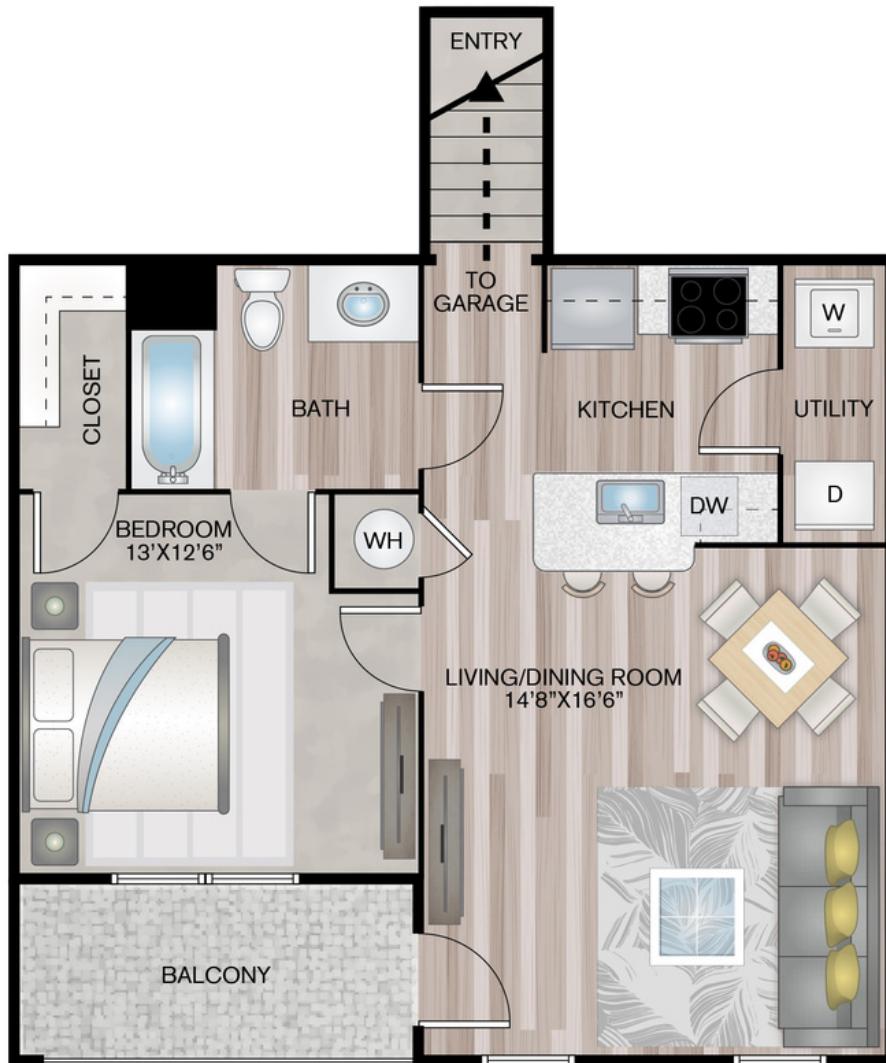

· AMBERJACK ·

ESTATES

LAYTON | One Bedroom | One Bath
814 Sq Ft