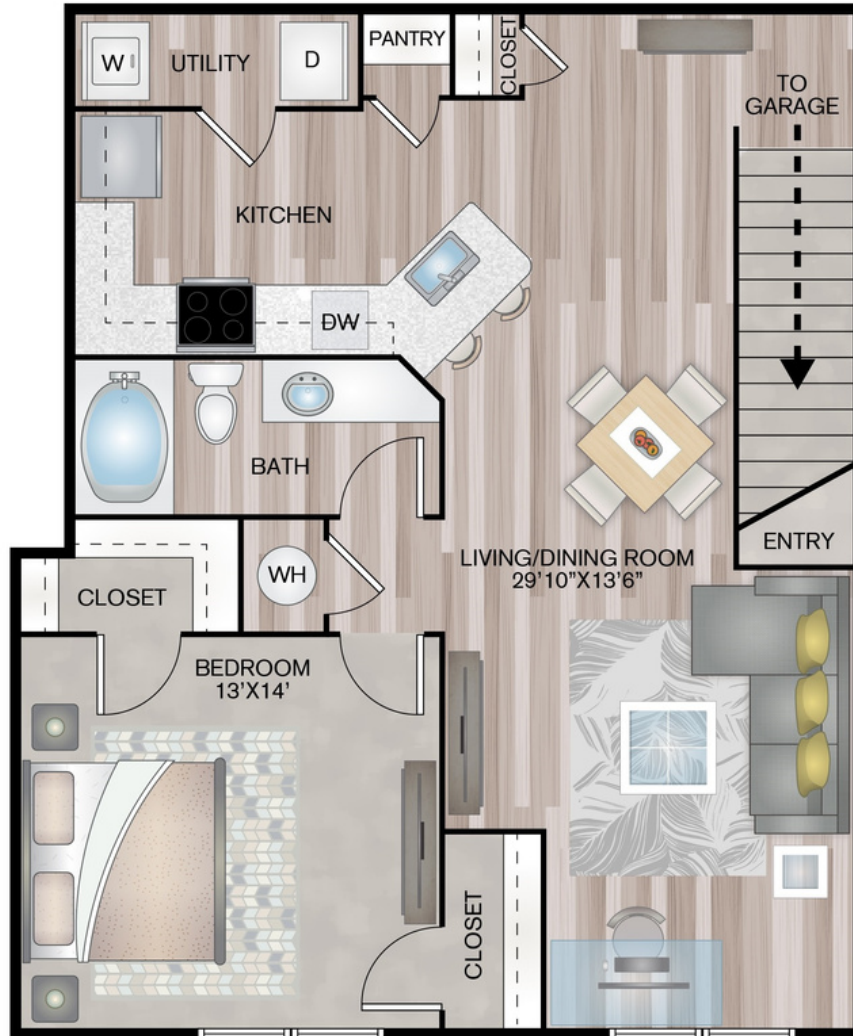

· AMBERJACK ·

ESTATES

LAUREL | One Bedroom | One Bath
997 Sq Ft